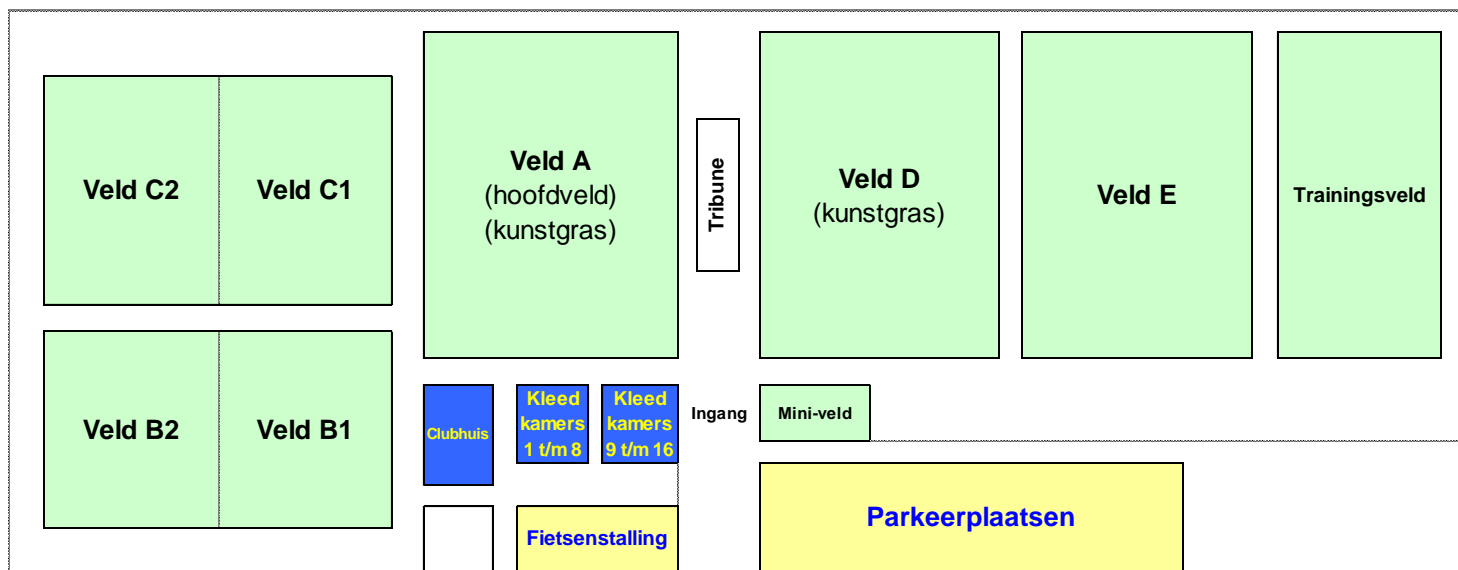

Michon de Haan tel. 0318-618728

Sportpark Peppelensteeg

Kleedkamerindeling

Middag			
Fortissimo J09-2	Fortissimo J09-3	Bennekom O9-5	
Ochtend			
SDVB O13-4	Bennekom JO13-3	Bennekom O11-5 Bennekom O11-11	AVW'66 O11-2 O11-3 / O11-4