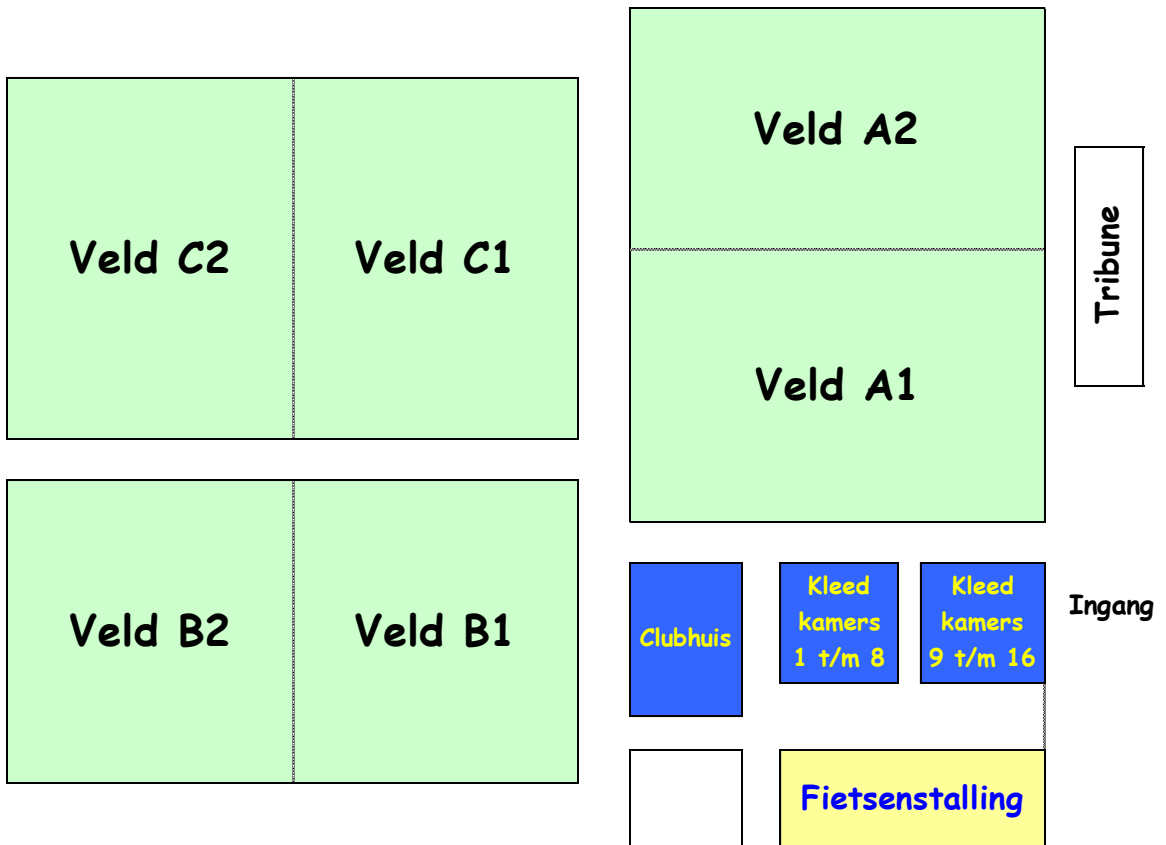

## Sportpark Peppelensteeg

Sportpark en kantine zijn open vanaf 9.30 uur.

De opening is om 10.15 uur.

De eerste wedstrijden beginnen om 10.30 uur.

We spelen op de velden A1, A2, B1 en B2.