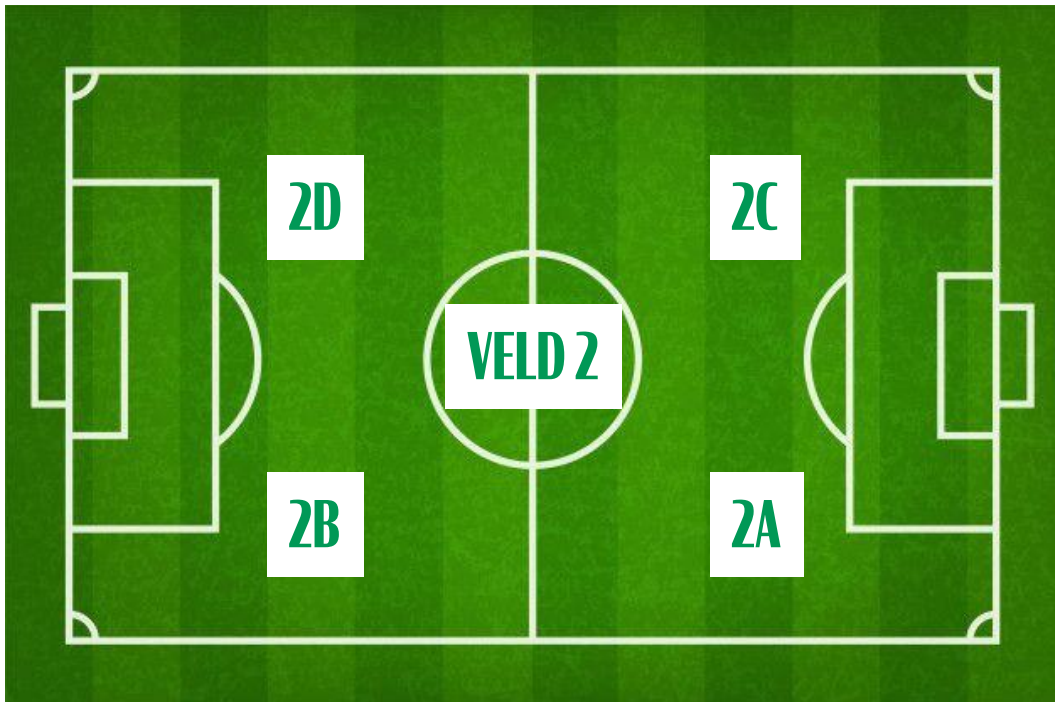

Club	Team	Kleedkamer	Programma op pagina
Sporting Andijk	JO7-1 & JO7-2	1	13
	JO9-1	12	17
	JO8-3	7	16
	JO8-2	12	15
	JO8-1	7	14
	JO10-2 & JO10-3	13	19 / 20
	JO10-1	14	18
	JO11-1	7	21
	JO11-2	7	22
	JO12-1	14	23
De Valken	JO9-2	3	17
	JO8-2	3	15
	JO10-2	2	20
	JO10-3	2	19
SVW '27	JO9-3	17	17
	JO10-1	17	18
Nieuwe Niedorp	JO9-1	4	17
VWV	JO8-3	5	16
	JO10-1	5	20
Hauwert	JO8-1	6	16
	JO10-1	6	19
	JO12-1	15	23