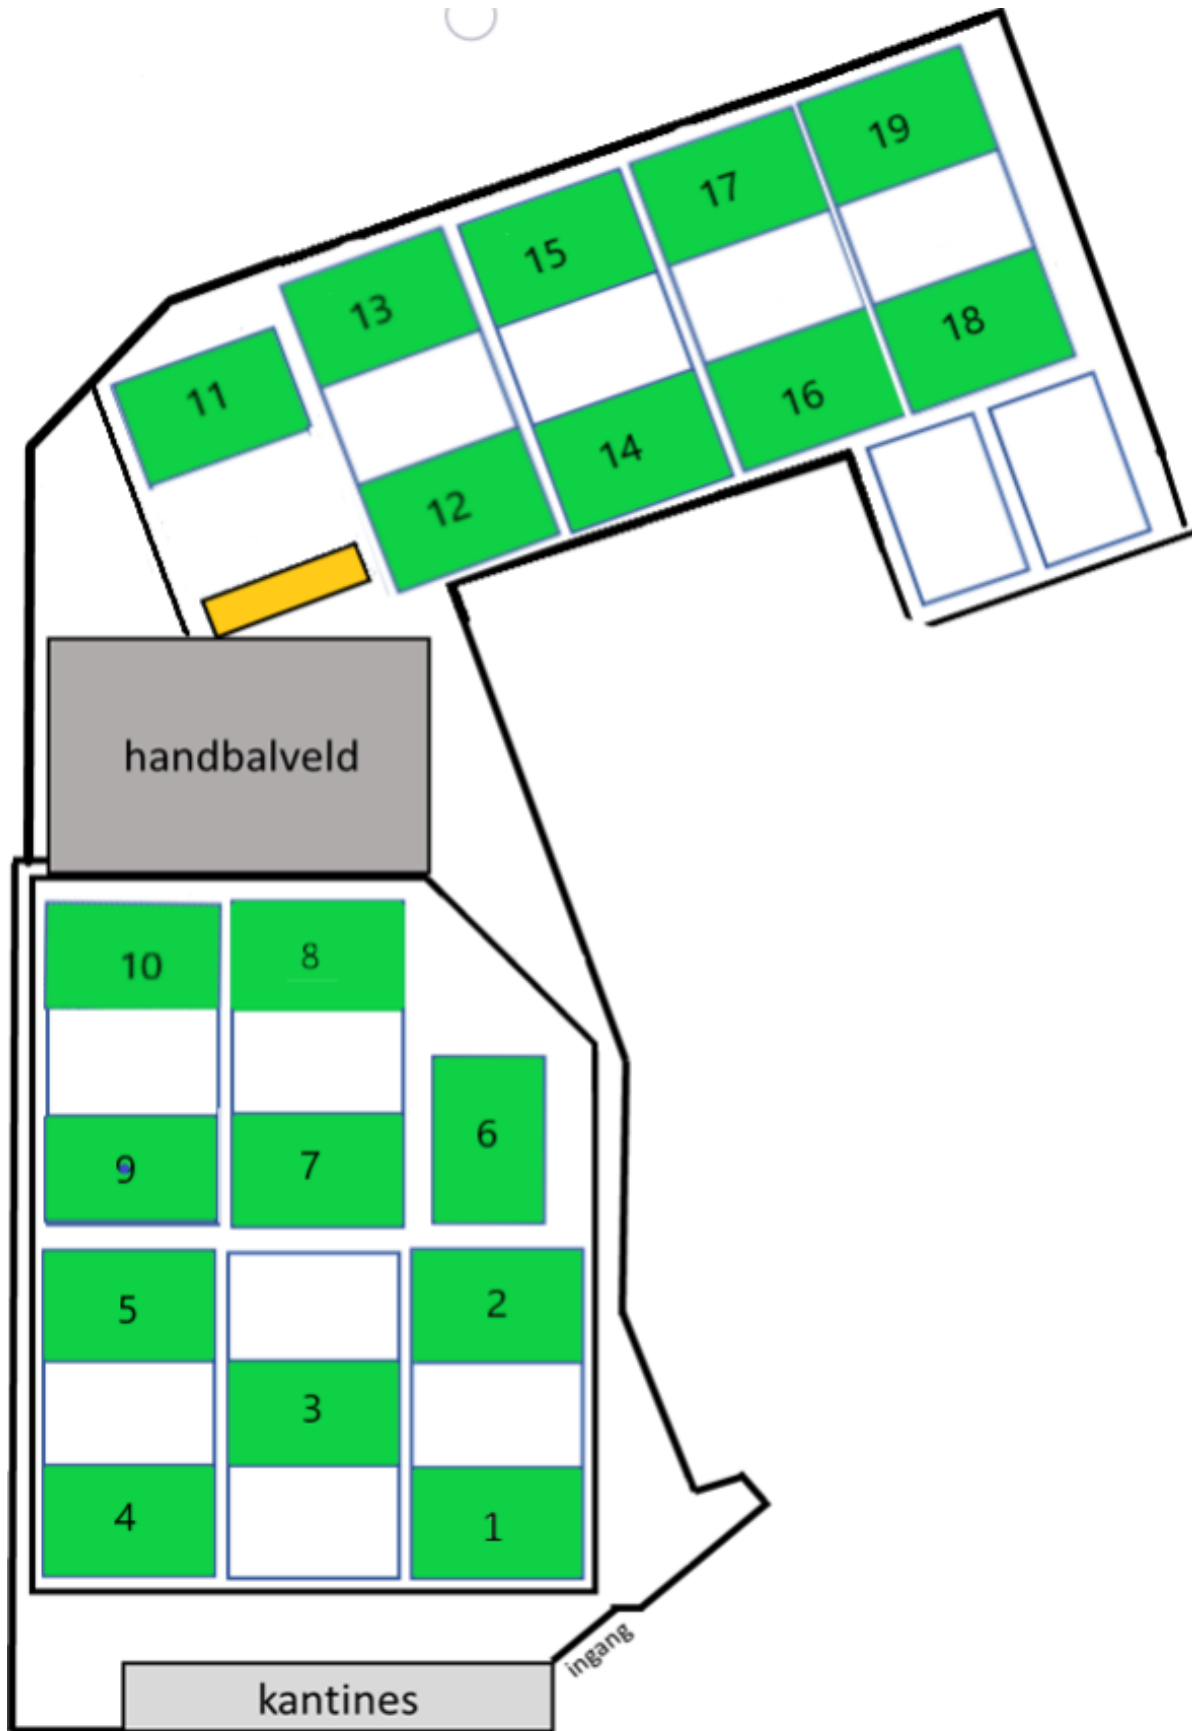

VELDINDELING D-JEUGD

VELDINDELING E-F JEUGD

POULE D1

TEAMS

Albatros D1
Nieuwerkerk D1

Fortuna/ Delta Logistiek D1
Oranje Wit (D) D1

WEDSTRIJDPROGRAMMA

Ronde	Veld	Aanvang	Wedstrijd		Scheidsrechter
8	D1	12.08	Albatros D1	- Oranje Wit (D) D1	Avanti/Post D1
8	D2	12.08	Nieuwerkerk D1	- Fortuna/Delta Logistiek D1	Albatros D2
10	D1	12.54	Nieuwerkerk D1	- Albatros D1	Oranje Wit D2
10	D2	12.54	Fortuna/Delta Logistiek D1	- Oranje Wit (D) D1	Nieuwerkerk D2
12	D1	13.40	Oranje Wit (D) D1	- Nieuwerkerk D1	Albatros n.a.t.w.
12	D2	13.40	Albatros D1	- Fortuna/Delta Logistiek D1	Albatros n.a.t.w.