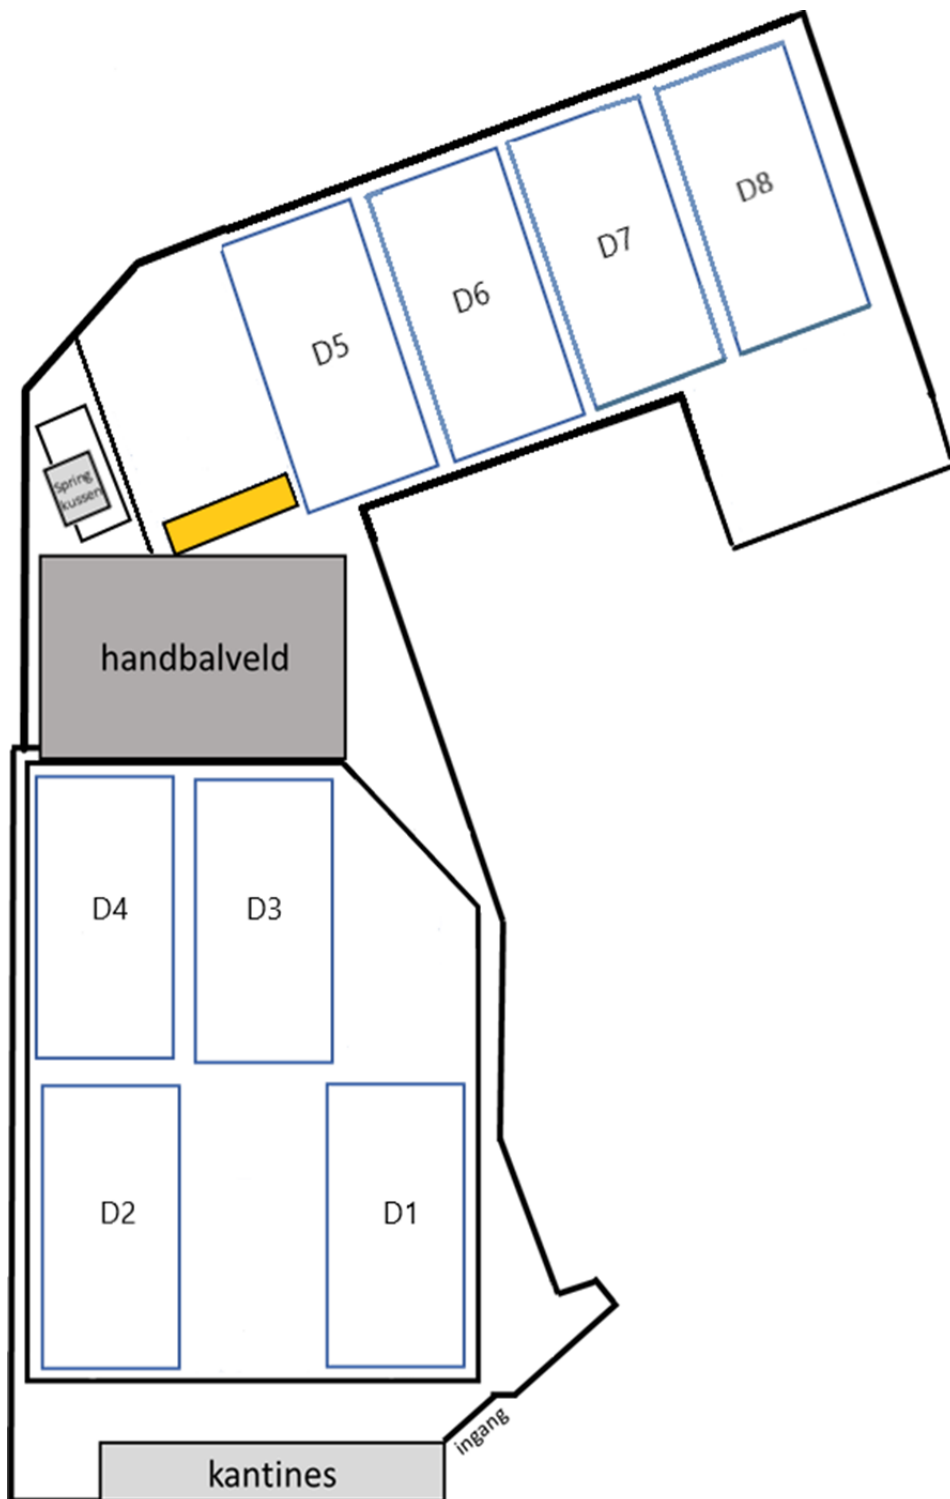

VELDINDELING D-JEUGD