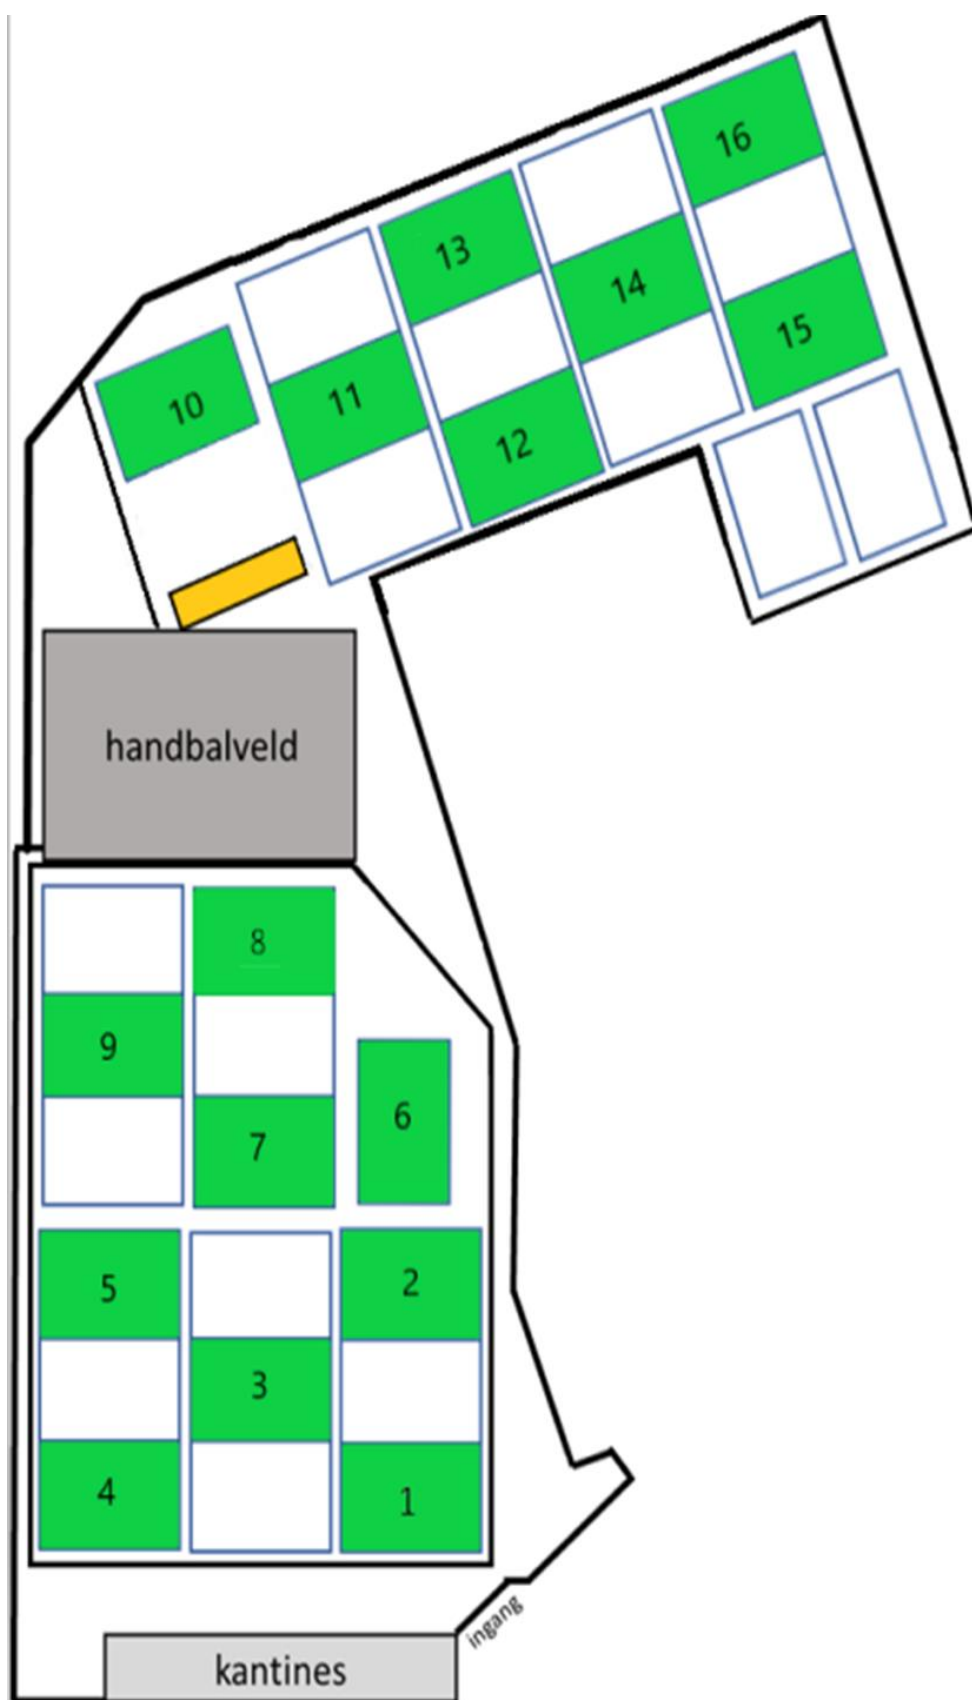

VELDINDELING D-JEUGD

VELDINDELING E-F JEUGD

POULE D1

TEAMS

Albatros D1
Nieuwerkerk D1

Fortuna/ Delta Logistiek D1
PKC/Vertom D1

WEDSTRIJDPROGRAMMA

Ronde	Veld	Aanvang	Wedstrijd	Scheidsrechter
8	D1	12.08	Albatros D1 - Nieuwerkerk D1	KVS/Maritiem D1
8	D2	12.08	PKC/Vertom D1 - Fortuna/Delta Logistiek D1	Merwede/Multiplaat D1
10	D3	12.54	PKC/Vertom D1 - Albatros D1	Michiel van Veen
10	D4	12.54	Fortuna/Delta Logistiek D1 - Nieuwerkerk D1	PKC/Vertom D2
12	D5	13.40	Nieuwerkerk D1 - PKC/Vertom D1	Michiel van Veen
12	D6	13.40	Albatros D1 - Fortuna/Delta Logistiek D1	Albatros D2