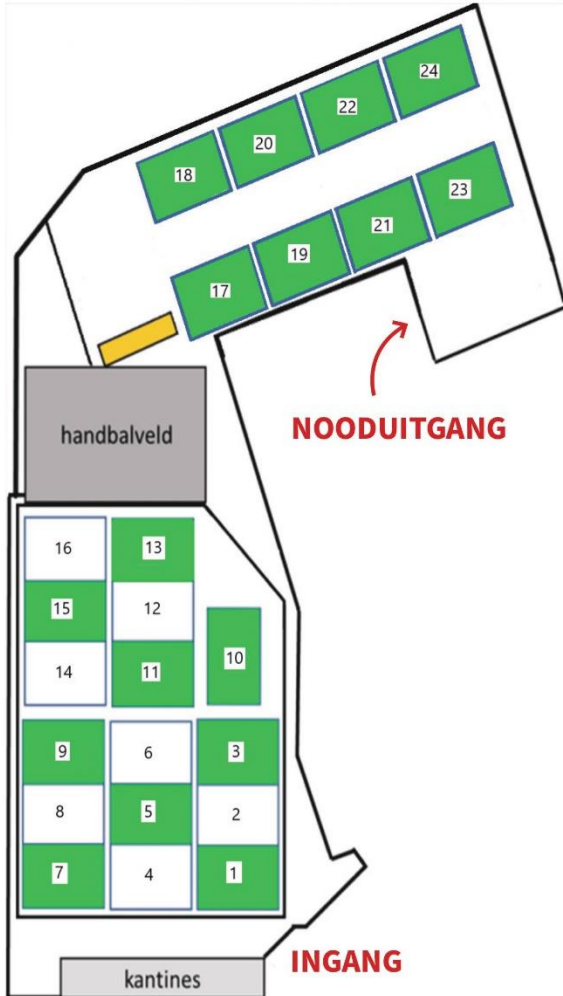

VELDINDELING E-F JEUGD

POULE E1

TEAMS

Albatros E1

RWA E1

Nieuwerkerk E1

IJsselvogels E1

WEDSTRIJDPROGRAMMA

Ronde	Tijd	Wedstrijd	Veld	Scheidsrechter
1	9:00 - 9:20	Albatros E1 - RWA E1	1	Sander Carton
1	9:00 - 9:20	Nieuwerkerk E1 - IJsselvogels E1	2	Wouter Nugteren
3	9:46 - 10:06	Nieuwerkerk E1 - Albatros E1	1	PKC/Vertom E1
3	9:46 - 10:06	IJsselvogels E1 - RWA E1	2	GKV/Enomics E1
5	10:32 - 10:52	RWA E1 - Nieuwerkerk E1	1	Oranje Wit E1
5	10:32 - 10:52	Albatros E1 - IJsselvogels E1	2	KCC/CK Kozijnen E1

POULE E2

TEAMS

PKC/Vertom E1

GKV/Enomics E1

Oranje Wit E1

KCC/CK Kozijnen E1

WEDSTRIJDPROGRAMMA

Ronde	Tijd	Wedstrijd	Veld	Scheidsrechter
2	9:23 - 9:43	PKC/Vertom E1 - GKV/Enomics E1	1	Sander Carton
2	9:23 - 9:43	Oranje Wit E1 - KCC/CK Kozijnen E1	2	Wouter Nugteren
4	10:09 - 10:29	Oranje Wit E1 - PKC/Vertom E1	1	Nieuwerkerk E1
4	10:09 - 10:29	KCC/CK Kozijnen E1 - GKV/Enomics E1	2	Albatros E1
6	10:55 - 11:15	GKV/Enomics E1 - Oranje Wit E1	1	RWA E1
6	10:55 - 11:15	PKC/Vertom E1 - KCC/CK Kozijnen E1	2	IJsselvogels E1